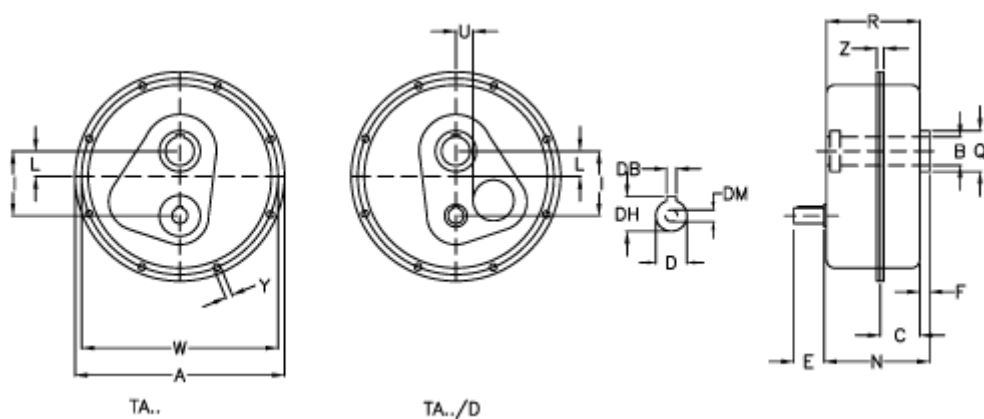

Varenummer: 2948100100012
 Beskrivelse: Akselgear TA 100.125D i=10
 ekskl. Smøremiddel

Mål

a	= 710	E = 110	Vægt (kg) = 267
Betegnelse	= TA 100.125D	F = 30	W = 675
B G7	= 125	I = 255	Y = 17.0
C	= 108	L = 70	Z = 40.5
DB	= 14	N = 293.5	
DH	= 51.5	Q = 160	
D h6	= 48	R = 288.5	
DM	= M16	U = 60	